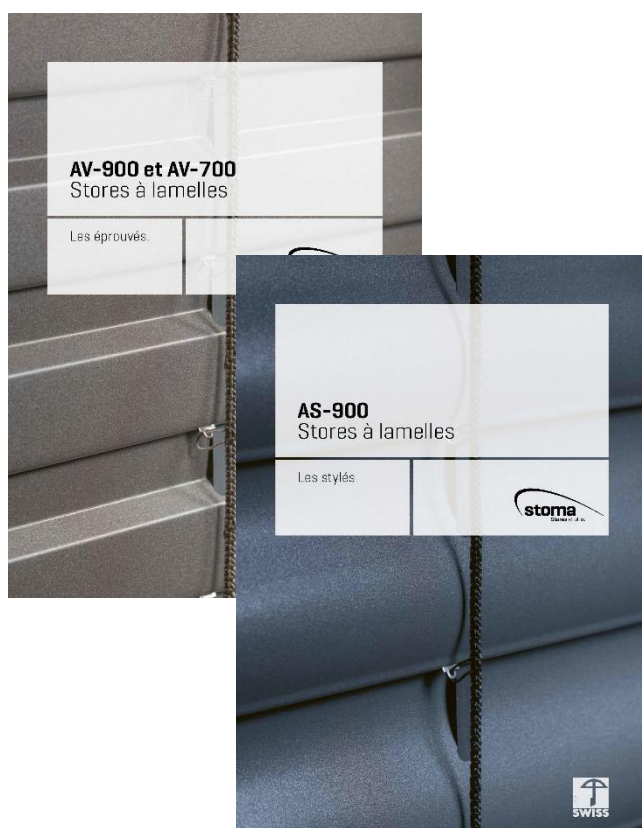

Protection solaire stoma® AV-900, AS-900, AV-700